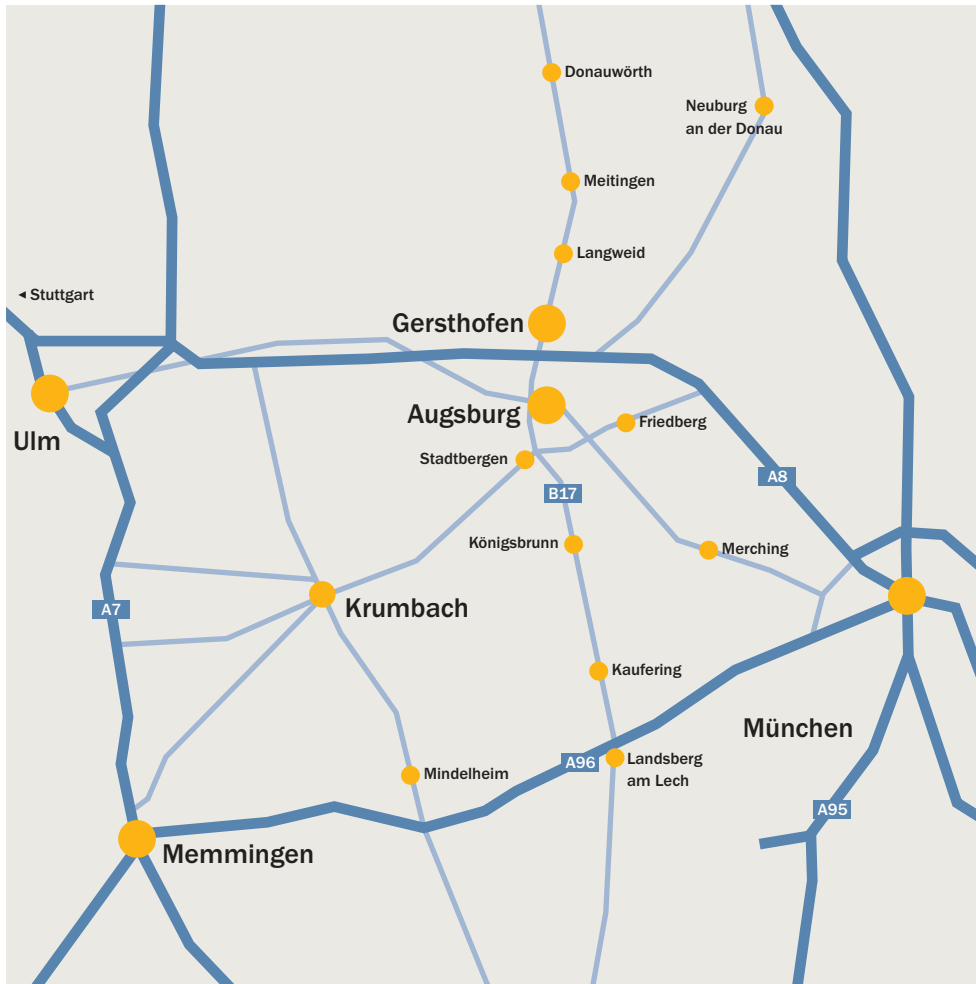

So finden Sie uns How to find us

Über die A8:

Abfahrt Augsburg-West
Richtung Landsberg

Auf der B17 die zweite Ausfahrt
Industriegebiet
Gersthofen-Südwest/Postzentren

Rechts in die Stuttgarter Straße
Richtung Postzentren abbiegen

Nach etwa 1 km rechts in die
Ziegeleistraße und anschließend wieder
rechts in die Porschestraße einbiegen

Von Süden über die B17

Richtung Donauwörth:

Ausfahrt Industriegebiet
Gersthofen-Süd/Postzentren

Links in die Stuttgarter Straße
Richtung Postzentren abbiegen

Motorway A8:

exit Augsburg-West direction Landsberg

On the B17, take the second exit
Industriegebiet
Gersthofen-Südwest/Postzentren

Turn right into Stuttgarter Straße
direction Postzentren

after approx. 1 km turn right into
Ziegeleistraße and then turn right
into Porschestraße

From the South via the B17

direction Donauwörth:

exit Industriegebiet
Gersthofen-Süd/Postzentren

Turn left into Stuttgarter Straße
direction Postzentren

after approx. 1.3 km turn right into
Ziegeleistraße and then turn right
into Porschestraße